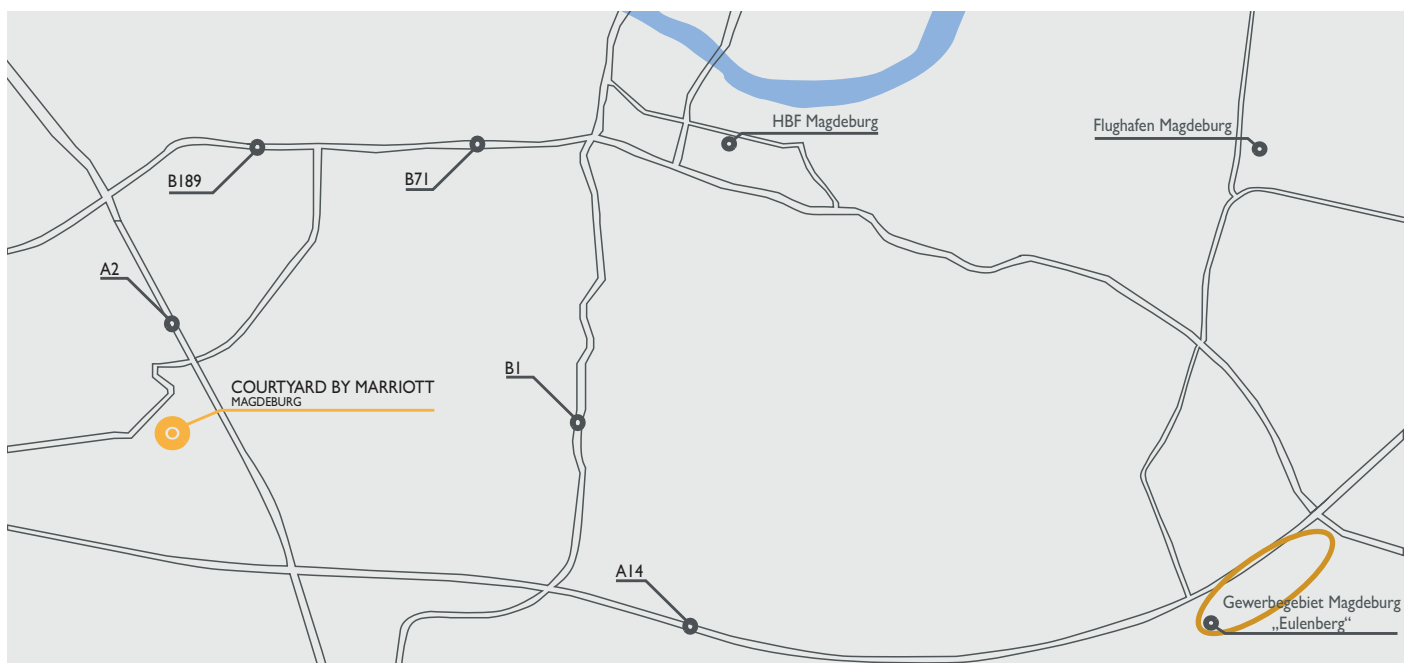

Courtyard by Marriott Magdeburg
www.marriott.de/lejmy
reception.magdeburg@ashg.eu
+49 (0) 39203 700

Olvenstedter Str. 2a | 39179 Barleben OT Ebendorf Germany

SOFT SKILLS

- 24 Stunden besetzte Rezeption, unser Team ist jederzeit für Sie da
- Haustierfreundlich
- Hervorragende Anbindung an das Autobahnnetz
- Flughafen Leipzig ca 65 Minuten mit dem Auto entfernt
- Flughafen Hannover ca 90 Minuten mit dem Auto entfernt
- Kompetente Ansprechpartner für Einzel- und Gruppenreservierungen sowie Veranstaltungsbuchungen
- Unsere Terrasse eignet sich ideal für Teambuilding Veranstaltungen wie Barbecues